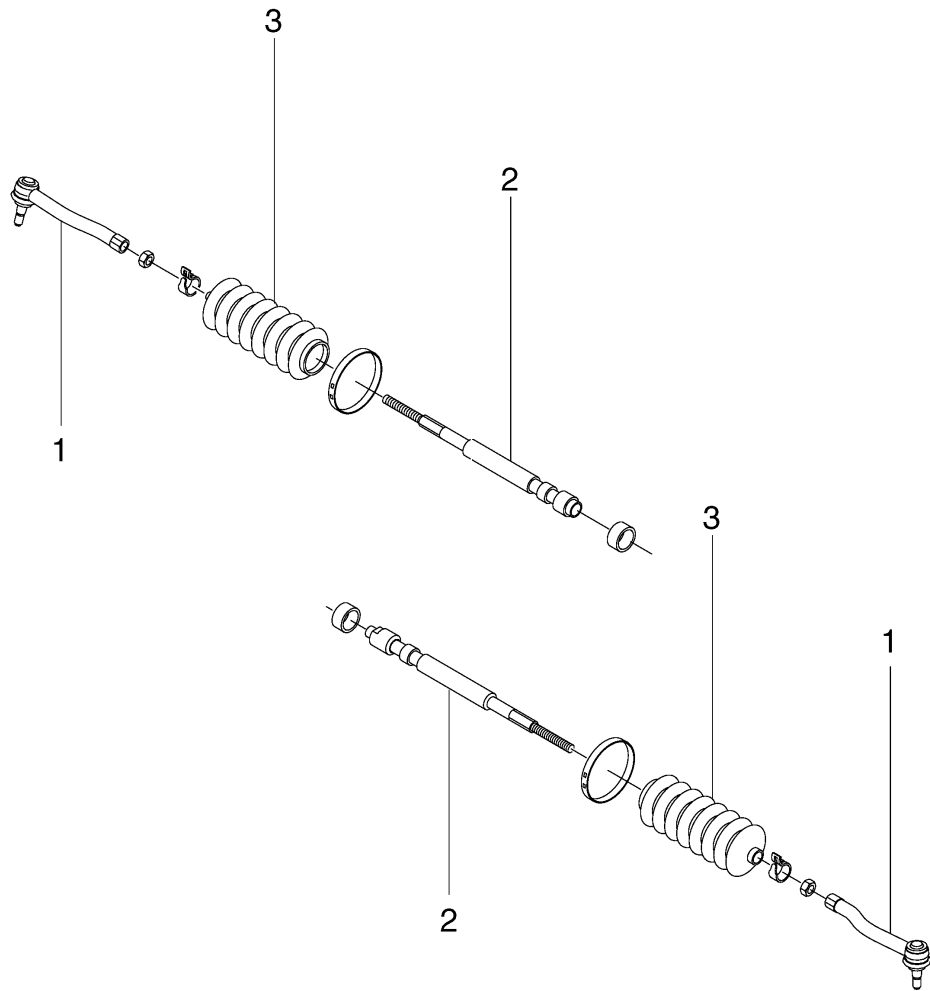

S : KALOS, N : NUBIRA/LACETTI, L : EVANDA

KALOS , NUBIRA / LACETTI

EVANDA

<b>STEERING WHEEL &amp; COLUMN – STEERING COLUMN (643)</b>					
<b>NO.</b>	<b>OPERATION DESCRIPTION</b>	<b>OPERATION CODE</b>	<b>MODEL</b>		
			<b>S</b>	<b>N</b>	<b>L</b>
12	<b>HOUSING, IGNITION SWITCH – REPLACE</b> A – With driver's air bag	6432900	1.5	1.5	1.7
		643290A	0.1	0.1	0.1
13	<b>SOLENOID, KEY INTERLOCK – REPLACE</b>	6433300	0.3	0.3	0.3

<b>STEERING WHEEL &amp; COLUMN – TIRE ROD (647)</b>						
<b>NO.</b>	<b>OPERATION DESCRIPTION</b>	<b>OPERATION CODE</b>	<b>MODEL</b>			
			<b>S</b>	<b>N</b>	<b>L</b>	
1	<b>TIE ROD END AND/OR ADJUSTER SLEEVE – REPLACE</b>	Right	6470500	1.0	0.5	0.5
		Left	6470600	1.0	0.5	0.5
		Both	6470700	1.2	0.8	0.8
2	<b>TIE ROD – REPLACE</b>	Right	6471100	1.1	1.3	1.3
		Left	6471200	1.1	1.3	1.3
		Both	6471300	1.5	1.9	1.9
3	<b>BOOT, RACK &amp; PINION – REPLACE</b>	Right	6472100	1.0	0.5	0.5
		Left	6472200	1.0	0.5	0.5
		Both	6472400	1.3	0.9	0.9